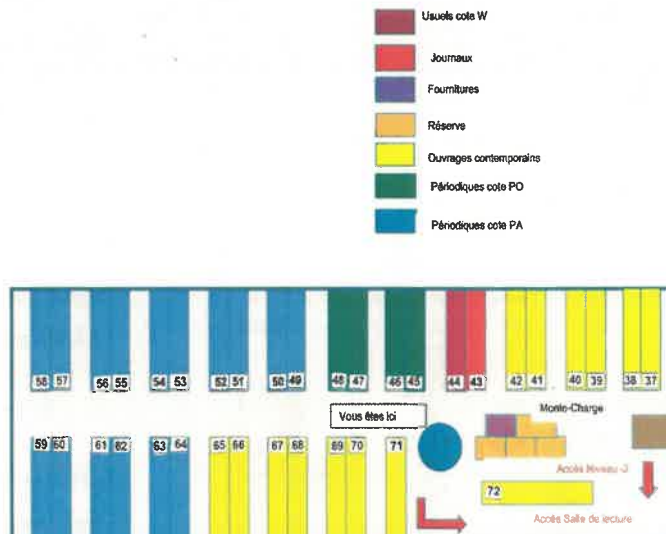

Schéma de localisation des documents dans la bibliothèque

Localisation par type de document :

- Catalogue format standard (cote E1) = RDC
- Catalogue grand format (cote E2) = N-2
- Colloque (cote C) = Salle de lecture / RDC
- Doc. interne OCA (cote W) = N-1
- Journaux (archives) = N-1
- Ouvrages anciens (cote A) = N-2
- Ouvrages contemporains format standard = N-1
- Ouvrages contemporains grand format (cote GF) = RDC
- Revues (dernier numéro) = Salle de lecture
- Revues (archives - cote P) = N-2
- Revues (archives - cote PA) = N-1
- Revues (archives - cote PO) = N-2 (de PO1 à PO441) et N-1 (de PO441(1) à PO587)
- Usuels (cote Dewey) = Salle de lecture / RDC

Localisation par cote spécifique :

- A (ouvrages anciens) = N-2
- Dewey (Usuels) = Salle de lecture / RDC
- E1 (catalogue format standard) = RDC
- E2 (catalogue grand format) = N-2
- C (colloques) = Salle de lecture / RDC
- Ouvrages contemporains = N-1
- GF (Ouvrages contemporains grand format) = RDC
- P (autres publications) cote P = N-2
- PA (publications astronomiques) = N-1
- PO (publications d'observatoire) = N-2 (de PO1 à PO441) et N-1 (de PO441(1) à PO587)
- W (doc. interne OCA) cote = N-1

NIVEAU -1 DE LA BIBLIOTHEQUE (SCHEMA DE LOCALISATION)

Localisation des ouvrages de la bibliothèque Location of library books

Numéros / Number	Niveau / Level	Rayon / Shelf
1-776	N-1	65
777-1543	N-1	66
1544-2281	N-1	67
2282-3086	N-1	68
3087-3875	N-1	69
3876-4876	N-1	70
4877-3875	N-1	71
5815-6390	N-1	72
6391-7213	N-1	37
7214-8112	N-1	38
8113-8801	N-1	39
8802-9765	N-1	40
9766-....	N-1	41