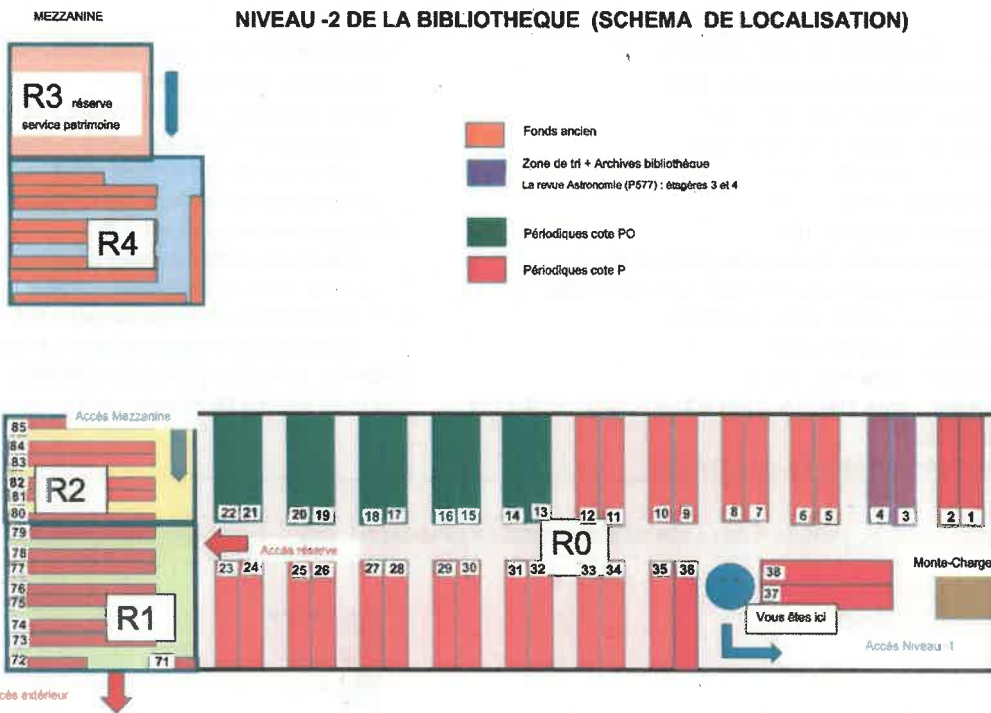

NIVEAU -2 DE LA BIBLIOTHEQUE (SCHEMA DE LOCALISATION)

Localisation des revues / Location of periodicals - P

Revue / Number	Niveau / Level	Localisation / Location	Étagère / Shelf
P1-P3(début)	N-2	R1	71
P3(fin)-P12(3)	N-2	R1	72
P10-P28 (début)	N-2	R1	73
P30(fin)-P44 (début)	N-2	R1	74
P44 (fin)- P48 (début)	N-2	R1	75
P49 (fin)- P54	N-2	R1	76
P55-P66(début)	N-2	R1	77
P65 (fin)- P72	N-2	R1	78
P73-P78	N-2	R1	79
P80-P81 (début)	N-2	R2	80
P81(fin)-P82.3(début)	N-2	R2	81
P82.3(fin)-P82	N-2	R2	82
P82(fin)-P87(début)	N-2	R2	83
P87(fin)-P100.8(début)	N-2	R2	84
P100.8(suite1)	N-2	R2	85
P100.8(suite2)-	N-2	R0	5
P100.8(fin)-P100(8)	N-2	R0	6
P100-P110(début)	N-2	R0	7
P110(fin)-P110(2)(début)	N-2	R0	9
P110(3)(fin)-P110(77)	N-2	R0	9
P111-P111(48) (début)	N-2	R0	10
P111(48) (fin)-P124 (début)	N-2	R0	11
P124(fin) - P124(8)	N-2	R0	12
P125-P133 (début)	N-2	R0	23
P135(fin)-P160(2) (début)	N-2	R0	24
P160(2) (fin) - P176 (début)	N-2	R0	25
P176(fin)-P185(1)	N-2	R0	26
P186-P188(8)	N-2	R0	27
P187-P188(début)	N-2	R0	28
P188(fin)-P189(début)	N-2	R0	28
P189(suite)	N-2	R0	30
P189(fin)-P205(début)	N-2	R0	31
P205(fin)-P217	N-2	R0	32
P218-P242(début)	N-2	R0	33
P242(fin)-P300 (début)	N-2	R0	34
P300(fin)-P384 (début)	N-2	R0	35
P384(fin)-P414	N-2	R0	36
P415-P440	N-2	R0	37
P441-P483	N-2	R0	38
P484-P500	N-2	R0	1
P560-P577(début)	N-2	R0	2
P577(fin)	N-2	R0	3

Localisation des revues - cote PO Location of periodicals - PO

Cote / Number	Niveau / Niveau	Localisation / Location	Étagère / Shelf
PO1-PO35 (début)	N-2	R0	13
PO35(fin)-PO56 (début)	N-2	R0	14
PO56(fin) - PO88	N-2	R0	15
PO87-PO114	N-2	R0	16
PO115-PO151	N-2	R0	17
PO152-PO189	N-2	R0	18
PO189(2)- PO260 (début)	N-2	R0	19
PO260(fin)-PO316	N-2	R0	20
PO317-PO366(début)	N-2	R0	21
PO366(fin)-PO441	N-2	R0	22
PO441(1) -PO441(2) (début)	N-1		45
PO441(2) (suite)	N-1		46
PO441(2)(fin)-PO456	N-1		47
PO457-PO577	N-1		48
PO578-PO587	N-1		49