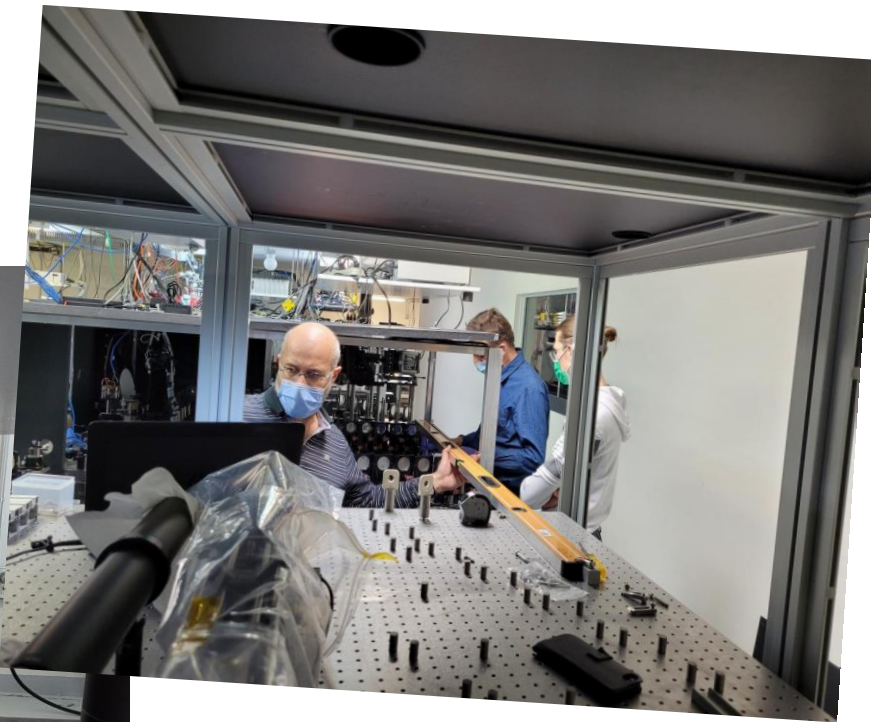

Repositionnement de la Table

Table ajustée au millimètre près.

La précision ou rien

Baie en place

Daniel qui finalisait la mise en place de tous les éléments de la baie (Serveurs, Prises commandées, DNA...)

Bravo Champion

Montage du PÉRISCOPE

Le périscopes reprenant vie
grâce à nos sauveurs Julien et
Christophe

Rangement du Placard SPICA

Un rangement idéal pour ne plus passer deux heures à chercher des vis ...

Power Server

- Denis en train de finaliser le powerServer
- Quasiment au point avec tous les éléments de la baie fonctionnels !

Perçage du Capot

Christophe en train de
laisser la place pour la
cheminée flux d'air
caméra