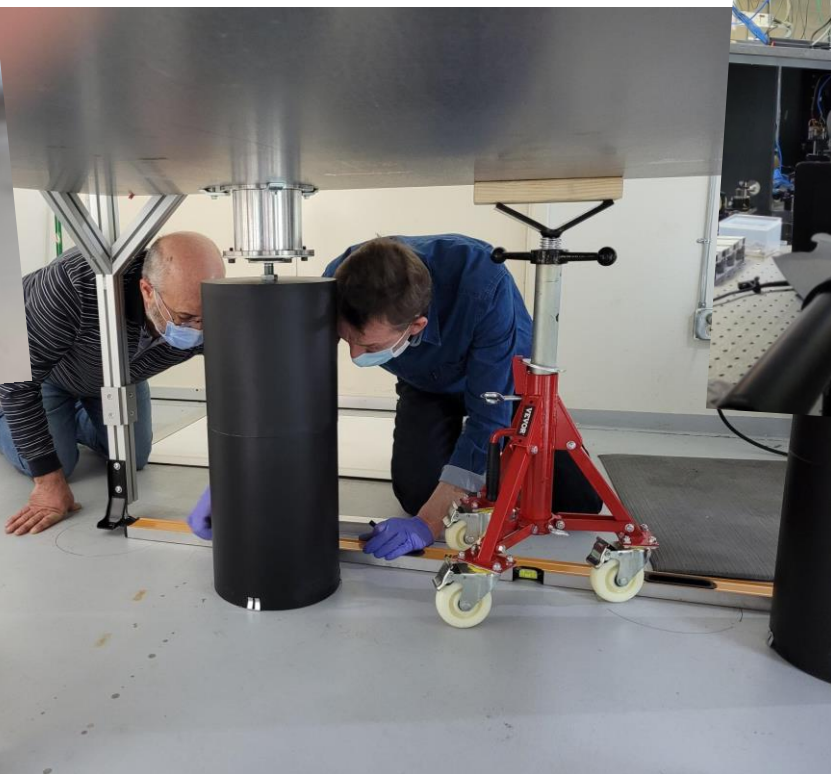

Repositionnement de la Table

Table ajustée au millimètre près.

La précision ou rien

Baie en place

Daniel qui finalisait la mise en place de tous les éléments de la baie (Serveurs, Prises commandées, DNA...)

Bravo Champion

Montage du PÉRISCOPE

Le périscopes reprenant vie
grâce à nos sauveurs Julien et
Christophe

Rangement du Placard SPICA

Un rangement idéal pour ne plus passer deux heures à chercher des vis ...

Power Server

- Denis en train de finaliser le powerServer
- Quasiment au point avec tous les éléments de la baie fonctionnels !

Perçage du Capot

Christophe en train de
laisser la place pour la
cheminée flux d'air
caméra